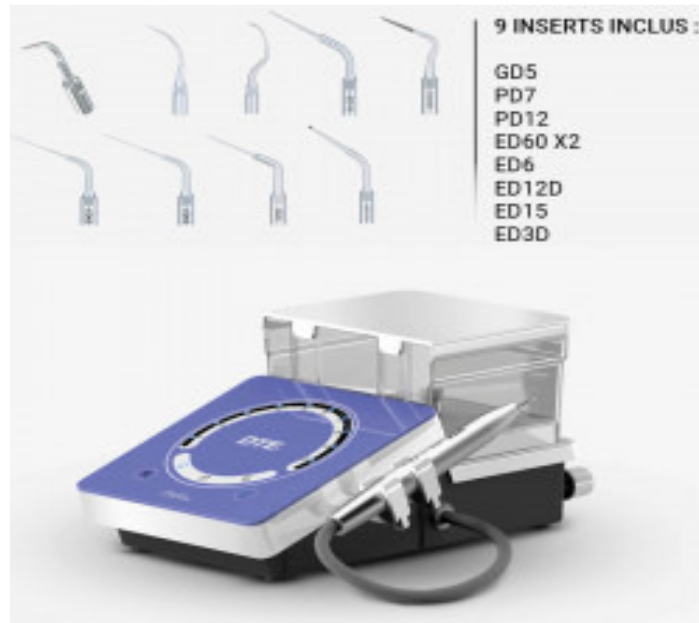

## D600 LED DTE-Woodpecker

**Le D600LED est un moteur à ultrasons portable destiné aux traitements de prophylaxie.**

Il est doté de 3 programmes :

- détartrage
- endodontie
- parodontie

Entièrement démontable et autoclavable, la puissante pièce à main est compatible avec les inserts de type Satelec.

Facilement programmable grâce à une interface simple et pratique (y compris avec gants mouillés !), il dispose d'une fréquence de travail réglable entre 28kHz et 31 kHz. La pression de l'eau est ajustable : 0,01 MPa à 0,5 MPa.

Alimentation en eau via l'unité ou grâce à son réservoir autonome d'une capacité de 700ml.

Il est fourni avec 9 inserts compatibles Satelec® : WP-GD5, WP-PD7, WP-PD12, WP-ED60 (x2), WP-ED6, WP-ED12D, WP-ED15, WP-ED3D.

### Inserts

- WP-GD5 : détartrage universel = type n°1 Satelec
- PD7 : détartrage supra et sous-gingival et interproximaux = type n° 1S Satelec
- PD12 : parodontie initiale antérieure = type H3 Satelec
- ED60 (x2) : utilisé pour l'irrigation endo. La longueur de la partie filetée est de 16 mm, le diamètre de 0,2 mm
- ED6 : reprise de traitement dans le tiers médian et apical et l'extraction des instruments fracturés = type n° ET25 Satelec
- ED12D: utilisé pour éliminer les calcifications et les mauvais matériaux d'obturation dans la cavité pulpaire = type n° ETBD Satelec
- ED-15: utilisé pour retirer les instruments cassés dans le canal = type ET20 Satelec
- ED3D : instrument diamanté. Finition de la cavité d'accès pour l'élargissement du canal radiculaire et l'accès aux limes cassées dans le canal = type ET18D Satelec